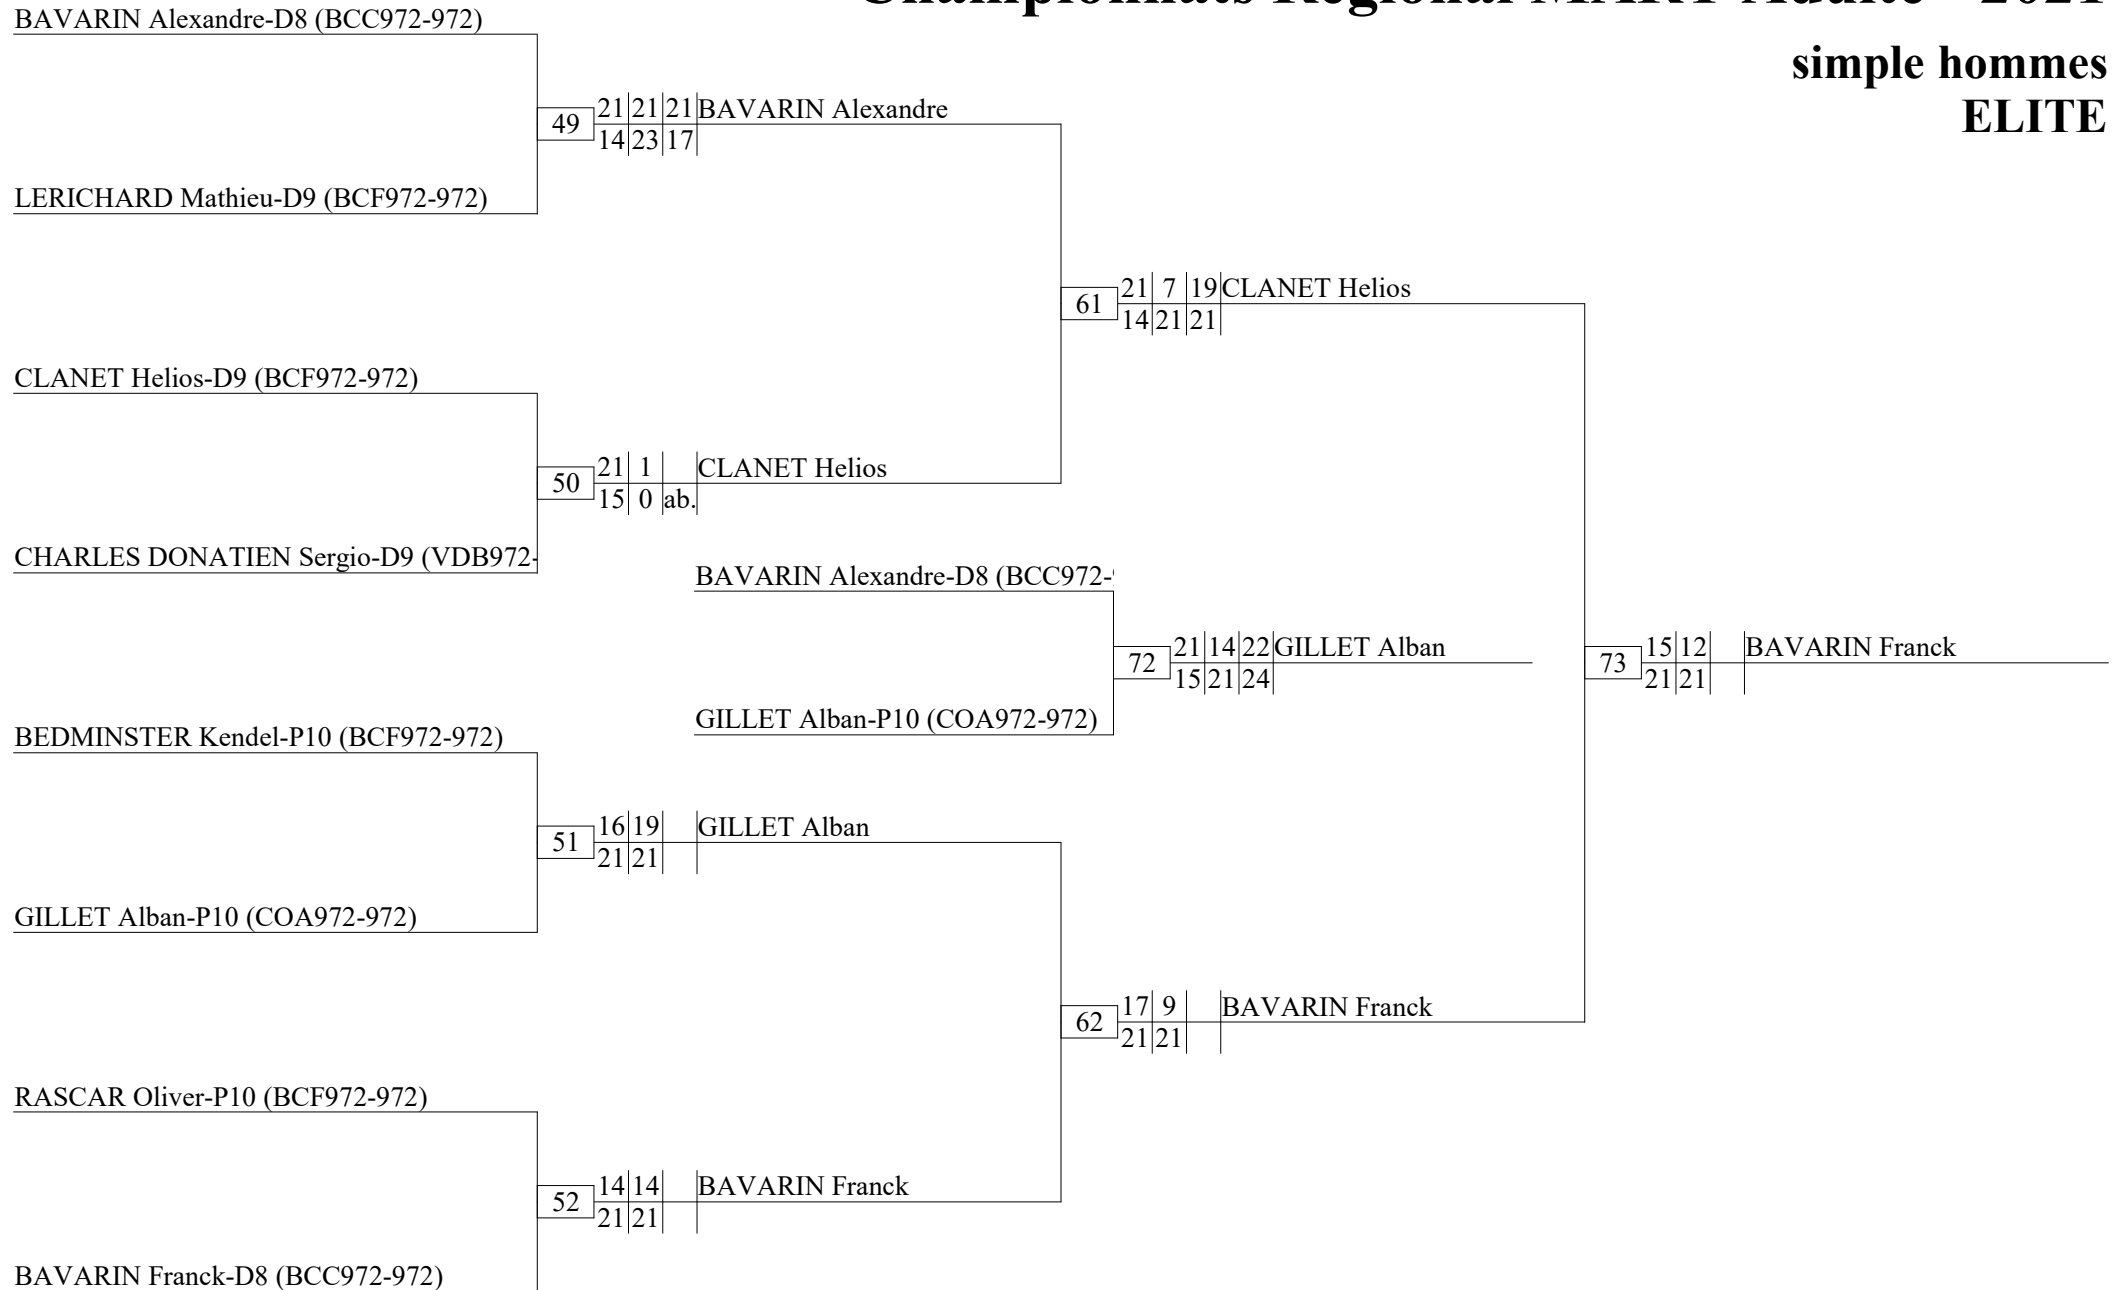

Championnats Régional MART Adulte - 2021

SH ELITE - PouleC		CHARLES DONA	IZAMBARD			GILLET		Vict.	Sets diff.	Pts diff.	Cl	
CHARLES DONATIEN Sergio-D9 (	FFBaD		19	21 14 21	13 21 14	35	11 8	21 21	1	-1	-15	2
IZAMBARD Hugo-D9 (BCF972-972)	19	13 21 14	FFBaD			3	10 9	21 21	0	-2	-23	3
GILLET Alban-P10 (COA972-972)	35	21 21	11 8	3	21 21	10 9	FFBaD		1	2	23	1

SH ELITE - PouleD		CLANET	LAHELTY			RASCAR		Vict.	Sets diff.	Pts diff.	Cl	
CLANET Helios-D9 (BCF972-972)	FFBaD		20	21 21	16 15	36	21 22	13 20	2	4	21	1
LAHELTY Roger-P10 (COA972-972)	20	16 15	FFBaD			4	12 13	21 21	0	-4	-28	3
RASCAR Oliver-P10 (BCF972-972)	36	13 20	21 22	4	21 21	12 13	FFBaD		1	0	7	2

Championnats Régional MART Adulte - 2021

simple hommes
ELITE